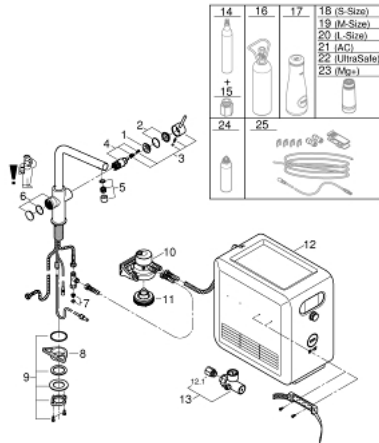

31 347 003 GROHE BLUE PROFESSIONAL L-AUSLAUF SET

ERSATZTEILE, März 2017 – jetzt

- 1: Befestigungsring (Bestell-Nr. 07419000)
- 2: Kappe (Bestell-Nr. 46581000)
- 3: Hebel (Bestell-Nr. 46957000)
- 4: Kartusche (Bestell-Nr. 46580000)
- 5: Mousseur (Bestell-Nr. 48194000)
- 6: Bedieneinheit (Bestell-Nr. 46958000)
- 7: Sieb (Bestell-Nr. 47576000)
- 8: Stabilisierungsplatte (Bestell-Nr. 05334000)
- 9: Schaftbefestigung (Bestell-Nr. 48384000)
- 10: Filterkopf (Bestell-Nr. 64508001)
- 11: Kühler und Karbonisierer (Bestell-Nr. 40554001)
- 12: Druckanzeiger (Bestell-Nr. 46717000)
- 12.1: Adapter auf 425g CO₂ Flasche für GROHE Blue Professional (Bestell-Nr. 40962000)
- 13: Starterset 425 g CO₂ Flaschen (4 Stück) (Bestell-Nr. 40422000)*
- 14: Adapter auf 425g CO₂ Flasche für Grohe Blue Professional (Bestell-Nr. 40962000)*
- 15: Starterset 2 kg CO₂ Flasche (Bestell-Nr. 40423000)*
- 16: Glaskaraffe (Bestell-Nr. 40405000)*
- 17: Filter S-Size (Bestell-Nr. 40404001)*
- 18: Filter M-Size (Bestell-Nr. 40430001)*
- 19: Filter L-Size (Bestell-Nr. 40412001)*
- 20: Aktivkohlefilter (Bestell-Nr. 40547001)*
- 21: UltraSafe Filter (Bestell-Nr. 40575001)*
- 22: Magnesium+ Filter (Bestell-Nr. 40691001)*
- 23: Reinigungskartusche (Bestell-Nr. 40434001)*
- 24: Adapter für Reinigungskartusche (Bestell-Nr. 40694000)*
- 25: Verlängerungsset (Bestell-Nr. 40843000)*

*Sonderzubehör