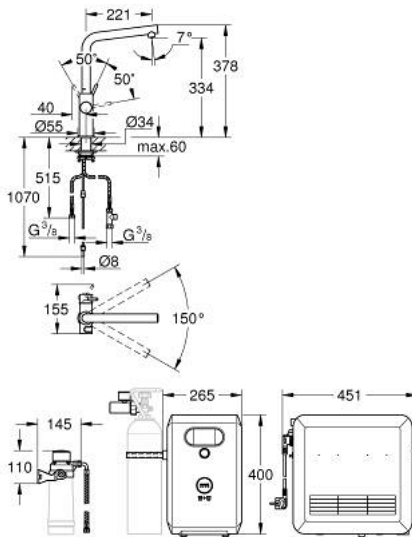

31 347 003 GROHE BLUE PROFESSIONAL L-AUSLAUF SET

PRODUKTBESCHREIBUNG (1/2)

- Farbe: chrom
- GROHE Blue Einhand-Spültischbatterie mit Filterfunktion
- Einlochmontage
- Drucktasten für 3 gefilterte und gekühlte Tafelwasserarten
- still, medium, sprudelnd
- GROHE Long-Life Oberfläche
- GROHE SilkMove 28 mm Keramikkartusche
- schwenkbarer Rohrauslauf
- Schwenkbereich 150°
- getrennte Wasserführung für gefiltertes und ungefiltertes Wasser
- flexible Anschlussschläuche
- GROHE Blue Professional Kühler
- liefert 12 Liter gekühltes, sprudelndes Wasser pro Stunde
- Farbdisplay mit Drück- und Drehregler
- 270 Watt Kühleinheit, 230V, 50Hz
- Lautstärke im Standby Betrieb 46 dB(A)
- Schutzart IP 21
- CE-Zeichen
- benötigt Ventilationsöffnungen im Boden des Küchenschanks
- Anzeige und Überwachung von Verbrauchsdaten, Filter- bzw. CO₂-Kapazität über GROHE Watersystems App
- Push Benachrichtigung bei niedriger Filter- bzw. CO₂-Kapazität
- zusätzliche Überwachung über das GROHE Blue Professional Online-Dashboard möglich
- mit Bluetooth 4.0* und WIFI Datenkommunikation
- für Apple** und Android Geräte
- Reichweite bis zu 10 m abhängig von Wand- und Bodenbelägen
- Adapter für Reinigungskartusche 40 434 001
- CO₂ Druckanzeiger
- Filterkopf mit flexibler Wasserhärteeinstellung
- Der für die Inbetriebnahme notwendige GROHE Blue Filter, die 2 kg CO₂ Flasche (40 423 000) und die Reinigungskartusche (40 434 001) sind nicht im Lieferumfang enthalten und müssen separat bestellt werden