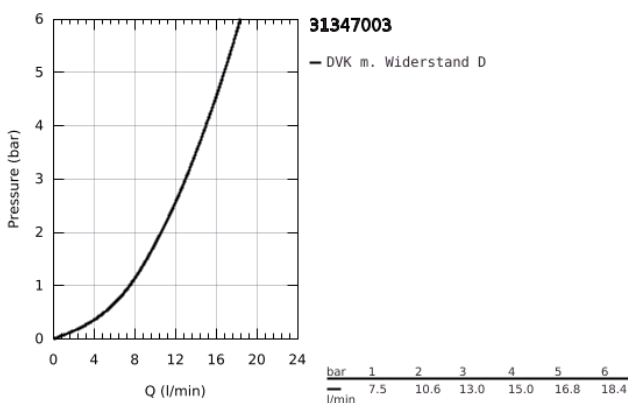

## 31 347 003 GROHE BLUE PROFESSIONAL L-AUSLAUF SET